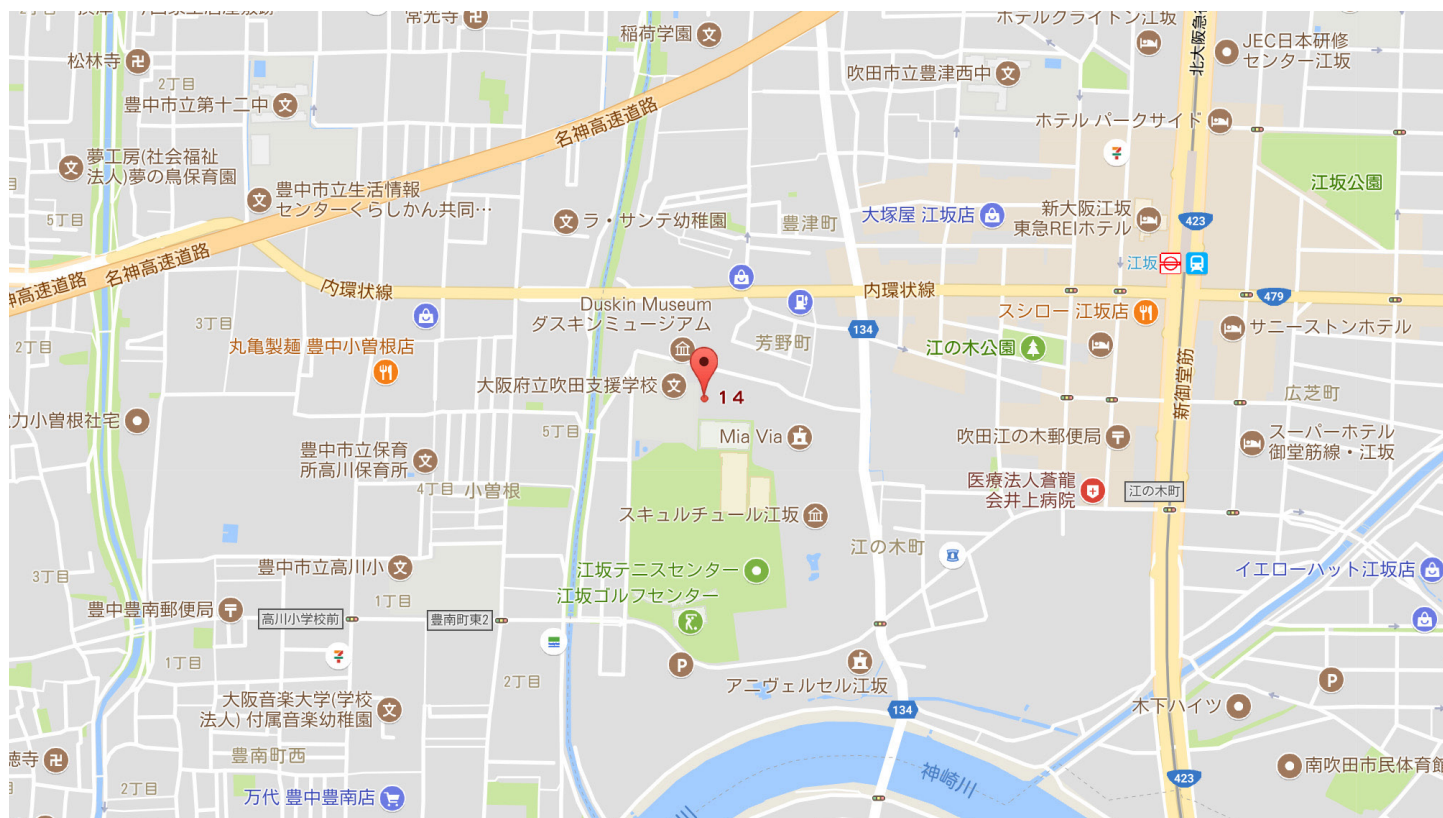

## 大型バスでのアクセス

〒564-0054 吹田市芳野町13-50

施設内に入庫する際は、事前にご連絡ください。TEL.06-6338-1472

01

**新御堂筋を北から来た場合**  
蔵人交差点は大型バス  
進入禁止ですので、  
広芝町交差点は右折せず、  
さらに南に2つ目の  
**江の木町交差点を右折。**  
(南から来た場合は左折)

02

その先2つ目の信号の  
右前方です。

03