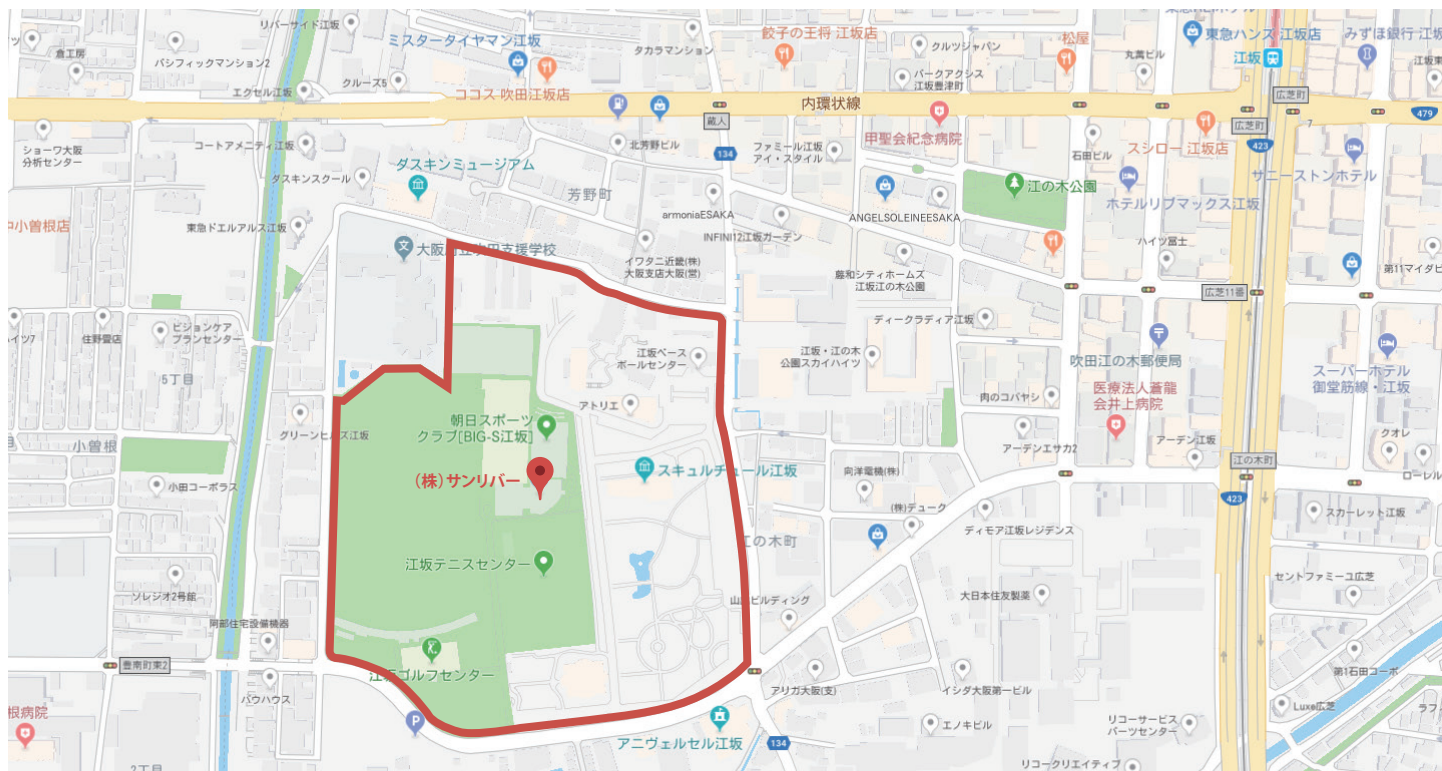

お車でのアクセス

株式会社サンリバー

〒564-0054 吹田市芳野町13-14

TEL.06-6384-4314

大阪市内方面から

- 1 新御堂筋新大阪を過ぎ、江坂ランプで降りる。(尼崎、江坂内環状の標識があります。)
- 2 降りてすぐの江の木町交差点を左折。その先2つ目の信号の右前方です。

神戸方面から

- 1 名神豊中・阪神高速豊中南で降り、空港方面に出る。
- 2 上津島交差点を右折して直進。
- 3 蔵人交差点を右折し、500m先右です。

京都・岡山方面から

- 1 それぞれ名神吹田、中国池田で降り、中央環状線を通り、千里インターで新御堂筋に入る。
- 2 桃山台、緑地公園を過ぎて江坂(吹田)の標識の所から左の側道に出る。
- 3 その先直進し、広芝町交差点を右折。
- 4 その先4つ目交差点(蔵人)を左折し、500m先右です。