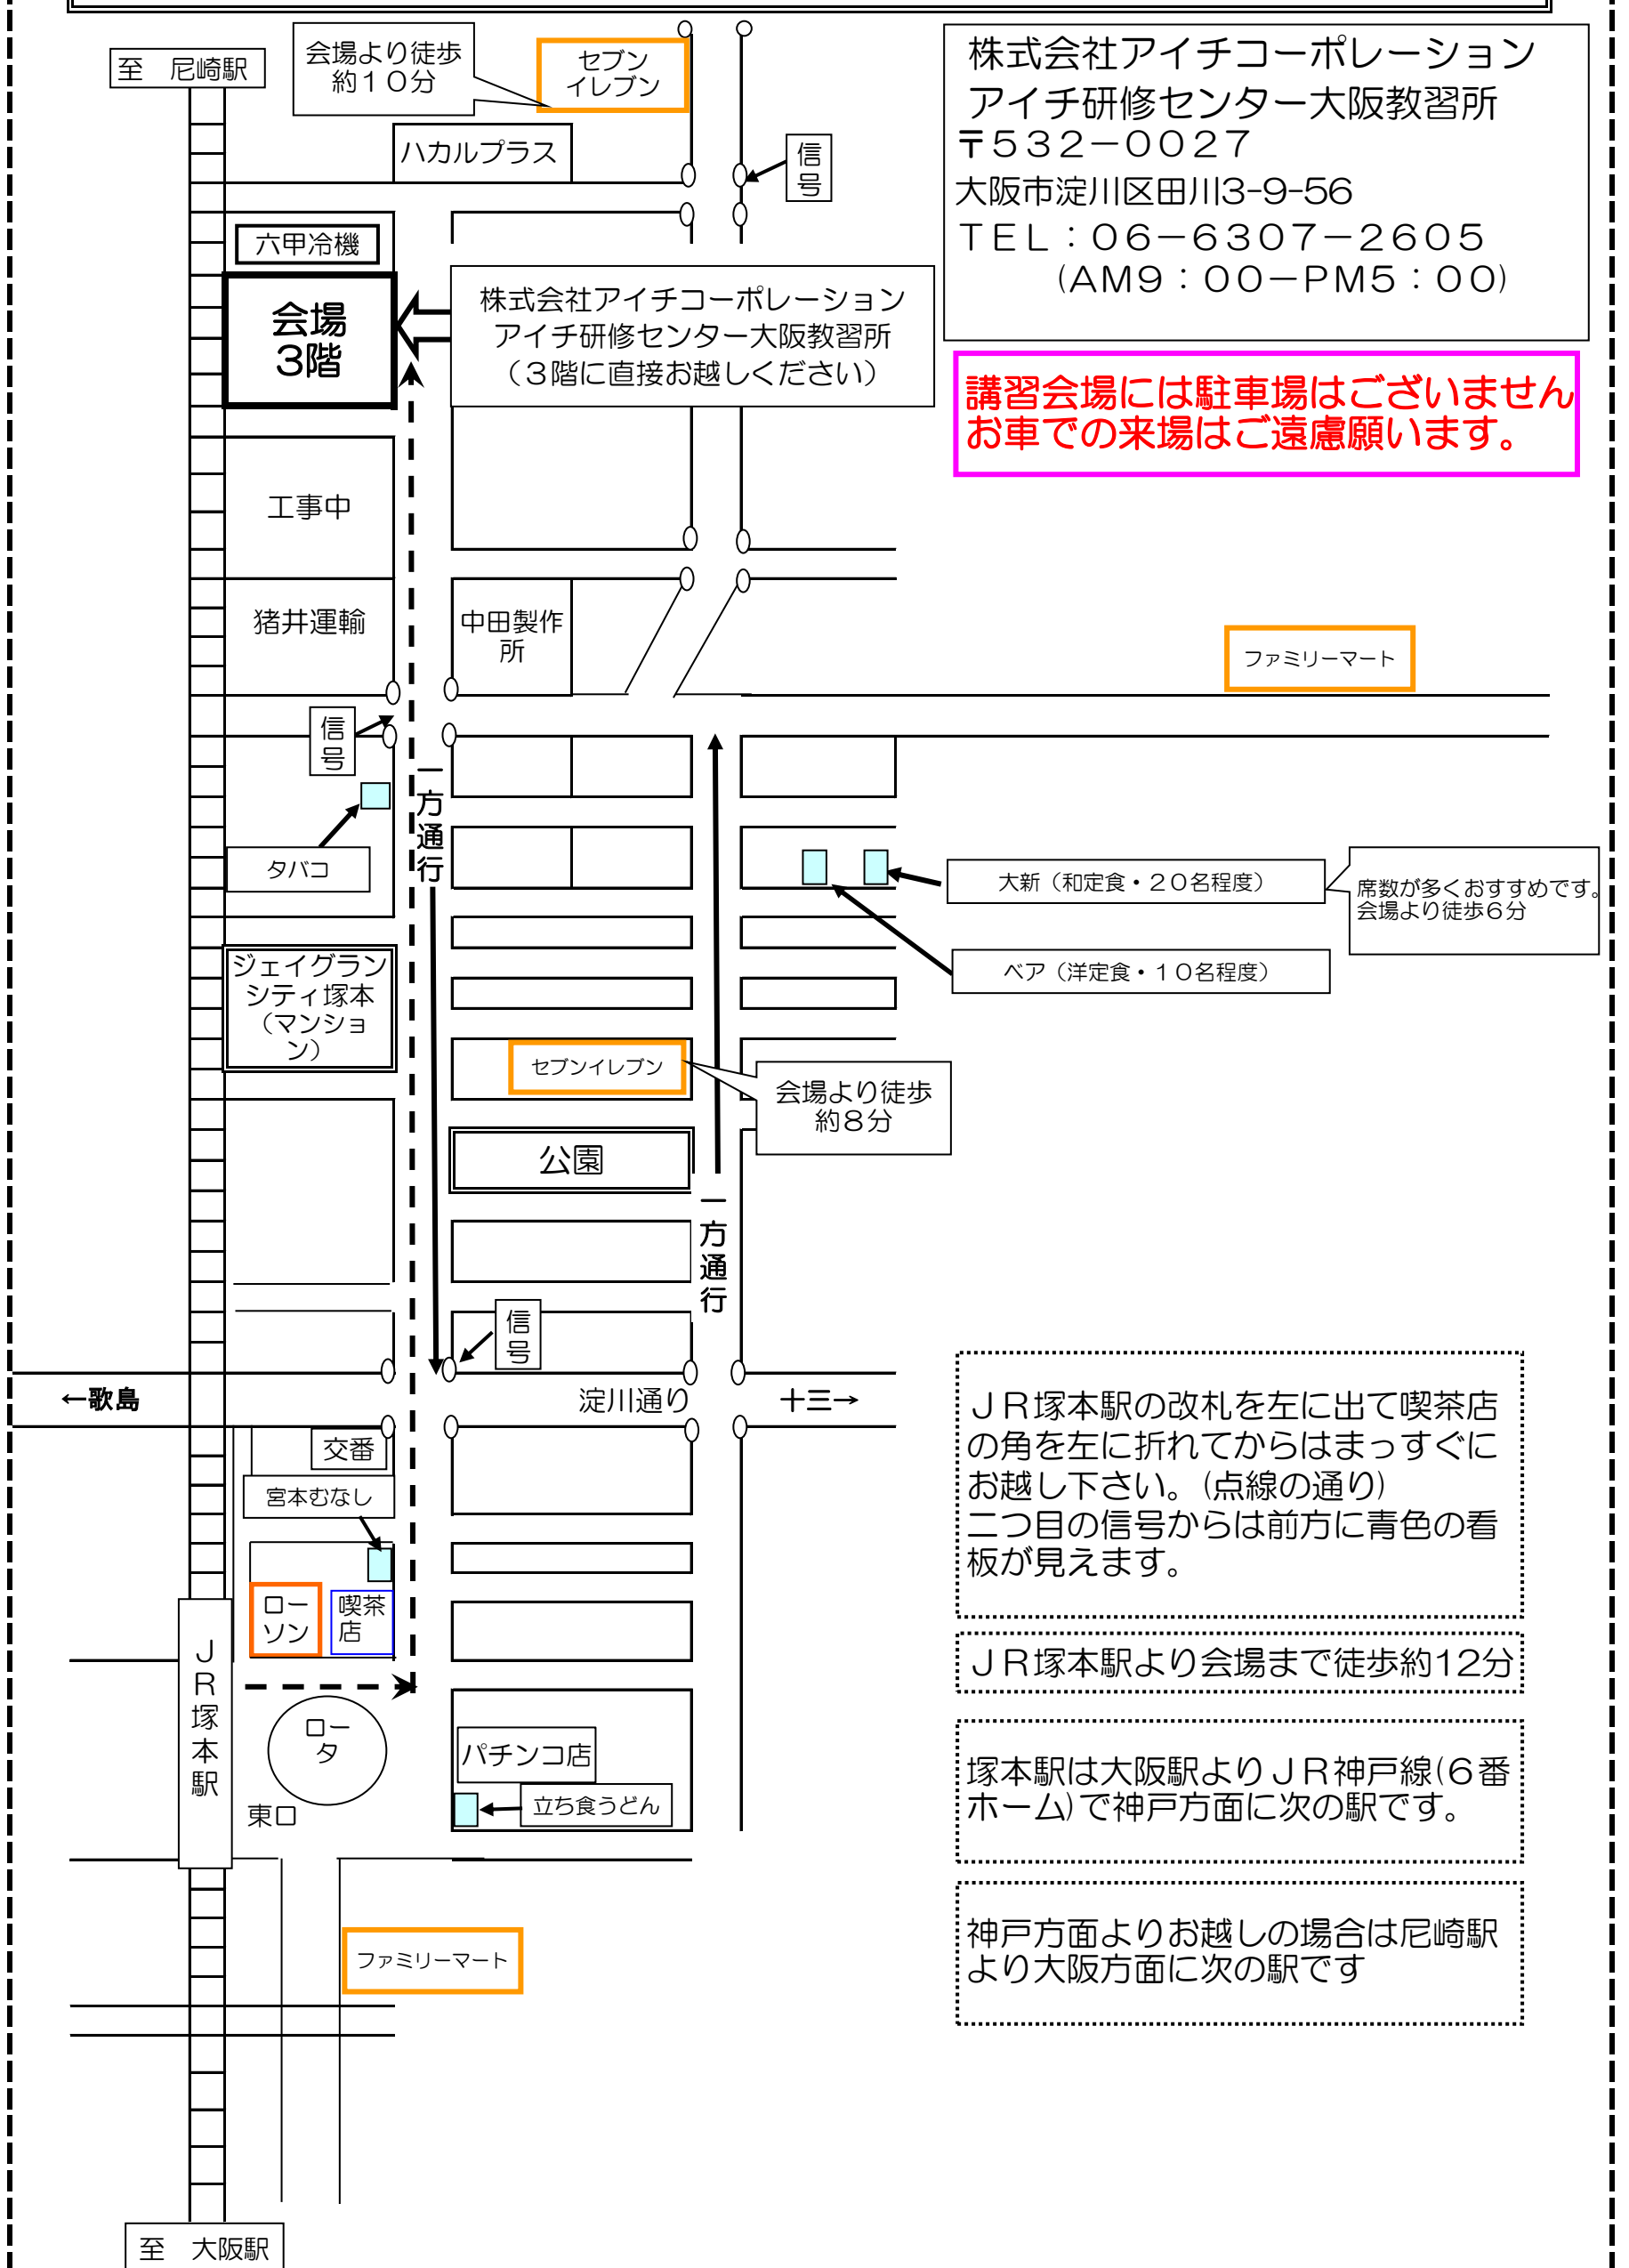

JR塚本駅から会場までの地図及び食事場所

株式会社アイチコーポレーション
 アイチ研修センター大阪教習所
 〒532-0027
 大阪市淀川区田川3-9-56
 TEL: 06-6307-2605
 (AM9:00-PM5:00)

**講習会場には駐車場はございません
 お車での来場はご遠慮願います。**

大新 (和定食・20名程度) 席数が多くおすすめです。会場より徒歩6分
 ベア (洋定食・10名程度)

JR塚本駅の改札を左に出て喫茶店の角を左に折れてからはまっすぐにお越し下さい。(点線の通り)
 二つ目の信号からは前方に青色の看板が見えます。

JR塚本駅より会場まで徒歩約12分

塚本駅は大阪駅よりJR神戸線(6番ホーム)で神戸方面に次の駅です。

神戸方面よりお越しの場合は尼崎駅より大阪方面に次の駅です

2021/7/21現在