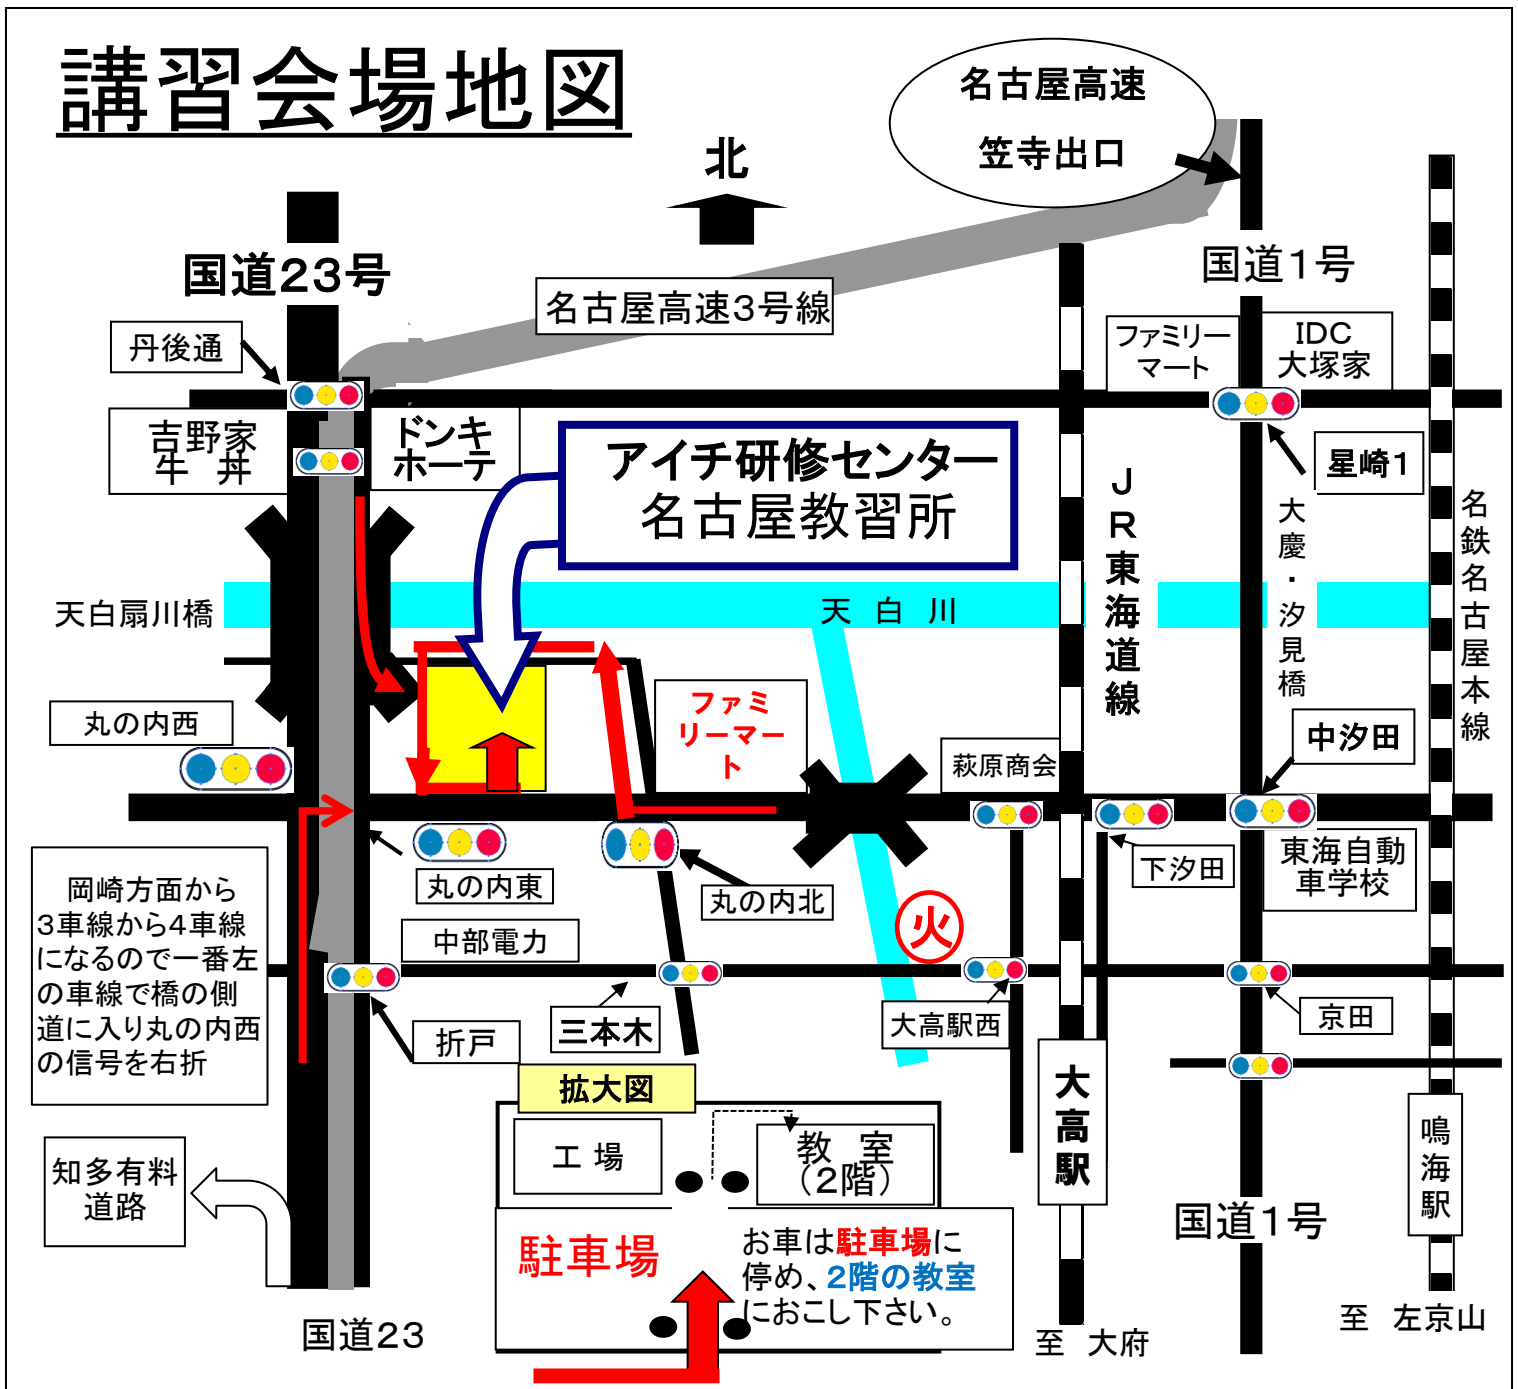

講習会場地図

【お車でお越しの方】

名古屋高速利用の方…笠寺出口で降り、国道1号を南進し、【中汐田】交差点を右折し、直進して下さい。
 国道1号利用の方……【中汐田】交差点を東海市方面へ曲り、そのまま直進【丸の内北】交差点を右折、堤防
 手前を左折、国道23号の側道を左折、【丸の内東】交差点を左折、すぐの所です。

* ナビの利用は下記の住所で設定して下さい。電話番号では検索出来ない事があります。

【電車でお越しの方】

JR大高駅……普通しか止まりませんので、ご注意下さい。(朝の時間はあまりタクシーが乗場にいません)
 駅から出て右折すると、【大高駅西】交差点があります。道なりに直進すると左手に
 大高北小学校があります。そのまま直進、【三本木】交差点を右折、直進【丸の内北】
 交差点の信号を渡って左折、まっすぐ20メートル位です。約15分位かかります。

株式会社アイチコーポレーション

アイチ研修センター 名古屋教習所