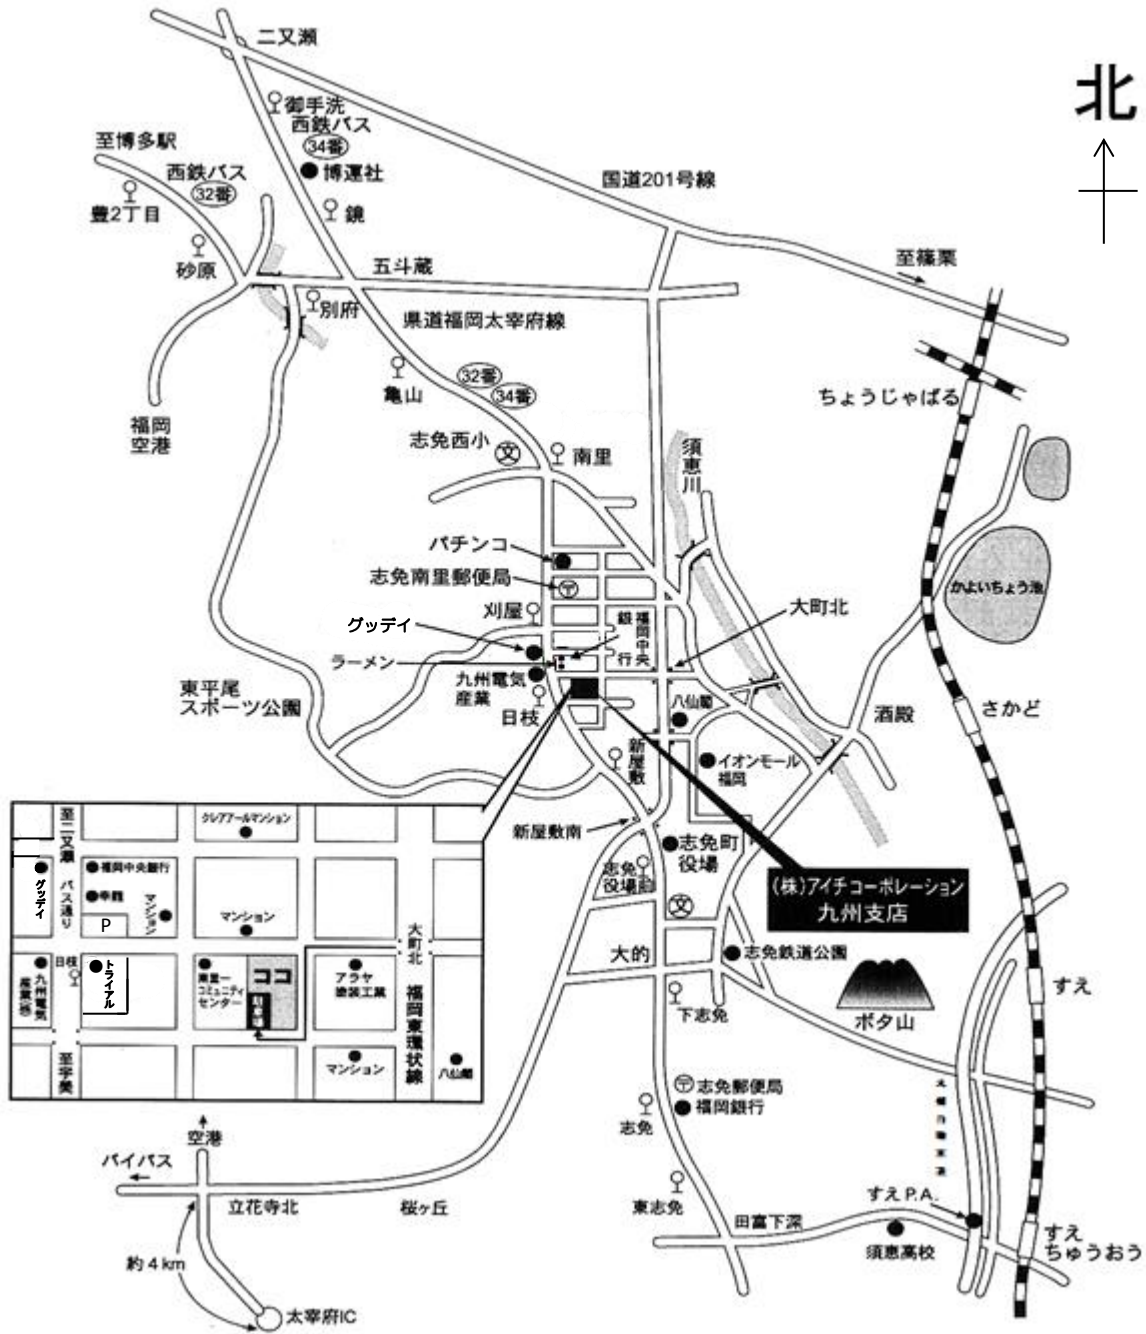

# 講習会場案内図

株式会社アイチコーポレーション  
アイチ研修センター 福岡教習所

## バス利用

- 【西鉄バス】  
 ・博多駅交通センター14番のりばより  
 32番系統 原田橋行き  
 ・天神日銀前から  
 32、34番系統 原田橋行き

⇒日枝(ひえだ)下車徒歩1分

## 車利用

- 【九州自動車道】  
 福岡ICより 5.5km 約20分  
 太宰府ICより 9.3km 約25分  
 須恵スマートICより 3.5km 約10分  
 (ETC必要)

## 駐車場

駐車場入り口は正門の裏手側です。

駐車場で事故等が発生した場合、当社は一切の責任を負いかねますのでご了承下さい。  
 お車で来場の場合、駐車場に限りがあります。満車  
 の場合は近くのコインパーキングをご利用願います。