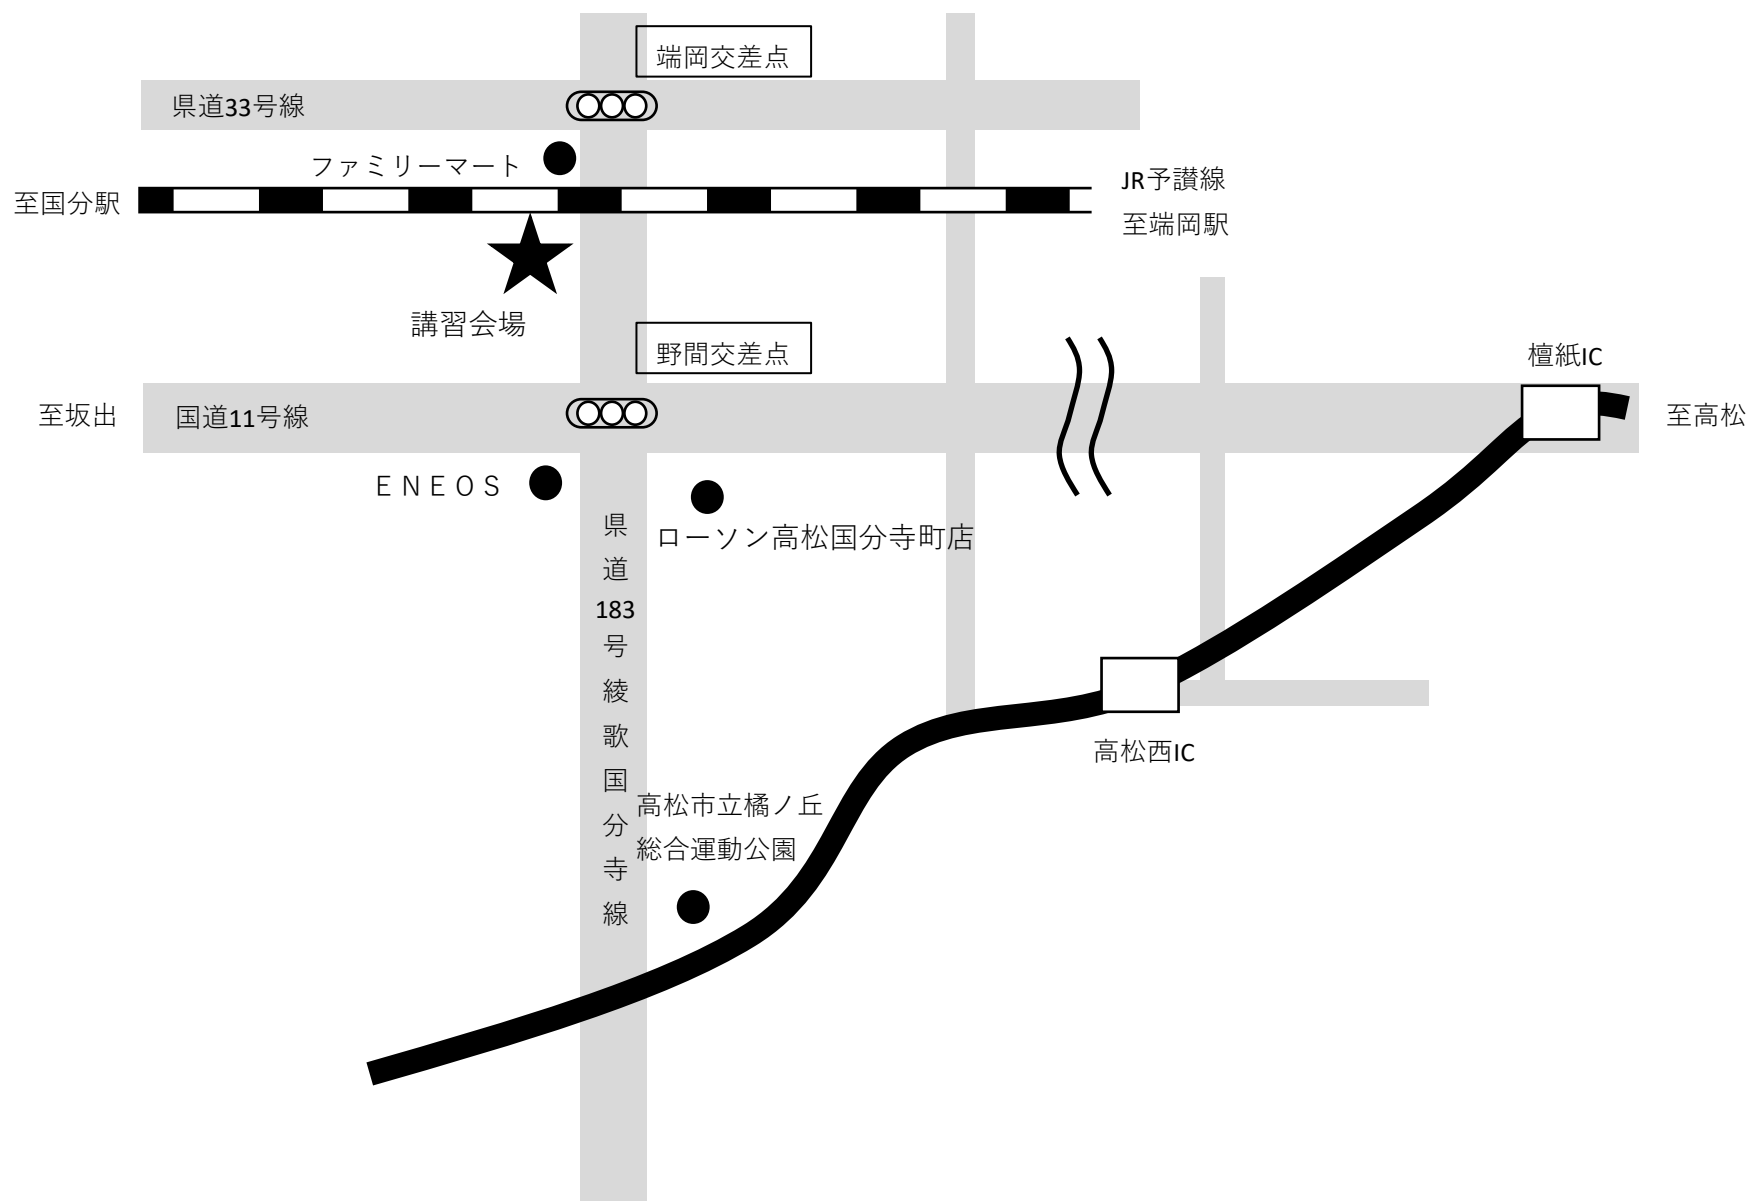

## 【徳島方面・東讃より】

高速 高松自動車道、檀紙インターで降りてください。

(方向は坂出方面一方のみです。)

国道11号線に出ますので、そのまま丸亀・坂出方面に走っていただければ10分程で国分寺町に入ります。

## 【愛媛方面・西讃より】

国道11号線を高松方面に走っていただき、ローソン高松国分寺町店を目印にしてください。

高速 高松自動車道、高松西インターで降りられる場合は、

(方向は高松市内一方のみです。)

高速を降りてすぐの交差点を左折し、国道11号線に出ます。

左折し、丸亀・坂出方面に走っていただければ10分程で国分寺町に入ります。

高松会場住所：〒769-0102 香川県高松市国分寺町国分59-7

( (株) アイチコーポレーション 中四国支店 高松サービスステーション内)