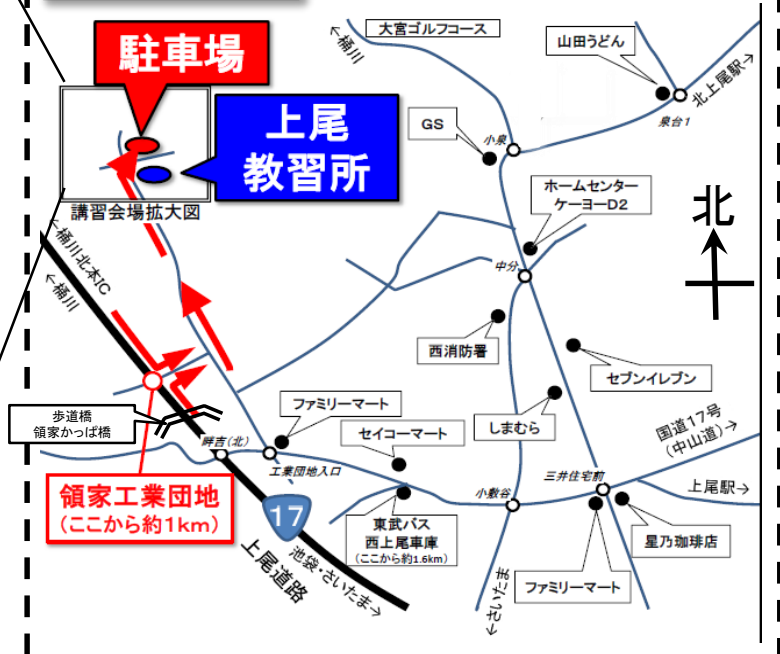

講習会場案内図

講習会場拡大図

→ 車 徒歩 ○ 二輪車駐輪場

- ★お車・二輪車の駐車は**第1駐車場講習会駐車場**(NO1~30)にお停めください。
- ★駐車許可証を外から見える位置に置いて下さい。(タッチボードの上など)
- ★貴重品等置かないようにお願いします。
- ★不正改造車のご来場は、お断りいたします。
- ★駐車場内での事故・車上荒らしなど、アイチ研修センターでは責任を負いませんので、予めご容赦ください。

株式会社アイチコーポレーション
アイチ研修センター 上尾教室所
 〒362-8550 埼玉県上尾市大字領家字山下1152-10
 電話:048-725-4441

- ◆上尾教室所まで圏央道桶川北本ICより約5.5Km。お車で約15分です。
- ◆国道17号「上尾道路」のご利用が便利です。

周辺拡大図

会場までの交通手段

- ◆車で来られる方
上尾道路(国道17号)「領家工業団地」の信号から工業団地内に入ります。つきあたりを左折し、直進してください。
- ◆電車で来られる方
JR高崎線 上尾駅西口下車。
・タクシーをご利用ください(約15分)。
『アイチコーポレーション本社棟前』と伝えてください。
・または、上尾市内循環バス『ぐるっとくん』もごさいます。
- ◆バスを利用される方
上尾市内循環バス『ぐるっとくん』の発着場所
- ★上尾駅西口
・発車場所は、上尾駅西口の「みずほ銀行」前にバス停があります。
「大石領家北上尾線」(北上尾駅行き)または、「平方丸山公園線」(リハビリセンター行き)をご利用ください。
・降りる停留所は「アイチコーポレーション本社前」です。
工業団地北に停まります。
- ★北上尾駅西口
・北上尾駅西口の階段を下りた場所にバス停があります。
「大石領家北上尾線」(上尾駅行き)をご利用ください。
・降りる停留所は「アイチコーポレーション本社前」です。

上尾駅ぐるっとくん乗り場

広域図

来場のご案内

- ◎“車”で来社される方は『駐車許可証』を受講票と一緒に送付いたします。
- ◎“二輪車”(バイク、自転車)は第1駐車場をご利用ください。
- ◎“バス”を利用される方は『バスの時刻表』を受講票と一緒に送付いたします。
- ◎市内循環バス“ぐるっとくん”の運賃は100円です。
- お車は「アイチコーポレーション第1駐車場」(NO1~30)にお停めください。