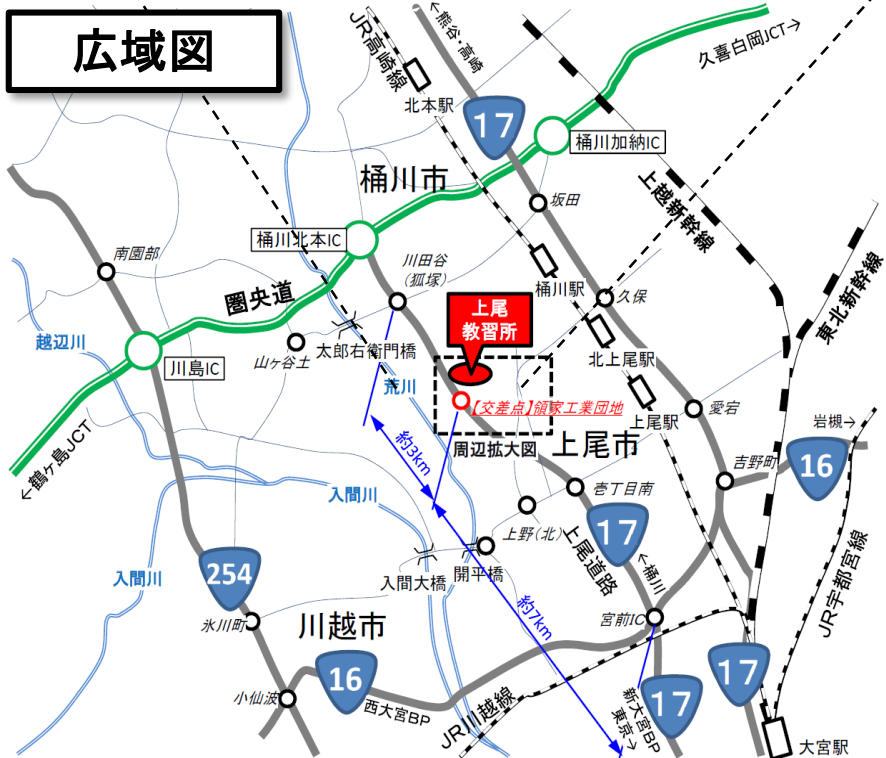

株式会社アイチコーポレーション
アイチ研修センター 上尾教室所
 〒362-8550 埼玉県上尾市大字領家字山下1152-10
 電話:048-725-4441

- ◆上尾教室所まで圏央道桶川北本ICより約5.5Km。お車で約15分です。
- ◆国道17号「上尾道路」のご利用が便利です。

周辺拡大図

会場までの交通手段

- ◆車で来られる方
上尾道路(国道17号)「領家工業団地」の信号から工業団地内に入ります。つきあたりを左折し、直進してください。
- ◆電車で来られる方
JR高崎線 上尾駅西口下車。
・タクシーをご利用ください(約15分)。
『アイチコーポレーション本社棟前』と伝えてください。
・または、上尾市内循環バス『ぐるっとくん』もごさいます。
- ◆バスを利用される方
上尾市内循環バス『ぐるっとくん』の発着場所
- ★上尾駅西口
・発車場所は、上尾駅西口の「みずほ銀行」前にバス停があります。
「大石領家北上尾線」(北上尾駅行き)または、「平方丸山公園線」(リハビリセンター行き)をご利用ください。
・降りる停留所は「アイチコーポレーション本社前」です。
工業団地北に停まります。
- ★北上尾駅西口
・北上尾駅西口の階段を下りた場所にバス停があります。
「大石領家北上尾線」(上尾駅行き)をご利用ください。
・降りる停留所は「アイチコーポレーション本社前」です。

上尾駅ぐるっとくん乗り場

広域図

来場のご案内

- ◎“車”で来社される方は『駐車許可証』を受講票と一緒に送付いたします。
- ◎“二輪車”(バイク、自転車)は第1駐車場をご利用ください。
- ◎“バス”を利用される方は『バスの時刻表』を受講票と一緒に送付いたします。
- ◎市内循環バス“ぐるっとくん”の運賃は100円です。
- お車は「アイチコーポレーション第1駐車場」(NO1~30)にお停めください。