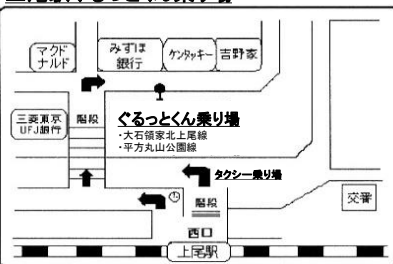

講習会場案内図

講習会場拡大図

→ 車 徒歩 ○ 二輪車駐輪場

- ★お車・二輪車の駐車は**第1駐車場講習会駐車場**(NO1~30)にお停めください。
- ★駐車許可証を外から見える位置に置いて下さい。(タッチボードの上など)
- ★貴重品等置かないようにお願いします。
- ★不正改造車のご来場は、お断りいたします。
- ★駐車場内での事故・車上荒らしなど、アイチ研修センターでは責任を負いませんので、予めご容赦ください。

株式会社アイチコーポレーション
アイチ研修センター 上尾教室所
 〒362-8550 埼玉県上尾市大字領家字山下1152-10
 電話:048-725-4441

- ◆上尾教室所まで圏央道桶川北本ICより約5.5Km。お車で約15分です。
- ◆国道17号「上尾道路」のご利用が便利です。

周辺拡大図

会場までの交通手段

- ◆車で来られる方
上尾道路(国道17号)「領家工業団地」の信号から工業団地内に入ります。つきあたりを左折し、直進してください。
- ◆電車で来られる方
JR高崎線 上尾駅西口下車。
・タクシーをご利用ください(約15分)。
『アイチコーポレーション本社棟前』と伝えてください。
・または、上尾市内循環バス『ぐるっとくん』もごさいます。
- ◆バスを利用される方
上尾市内循環バス『ぐるっとくん』の発着場所
- ★上尾駅西口
・発車場所は、上尾駅西口の「みずほ銀行」前にバス停があります。
「大石領家北上尾線」(北上尾駅行き)または、「平方丸山公園線」(リハビリセンター行き)をご利用ください。
・降りる停留所は「アイチコーポレーション本社前」です。
工業団地北に停まります。
- ★北上尾駅西口
・北上尾駅西口の階段を下りた場所にバス停があります。
「大石領家北上尾線」(上尾駅行き)をご利用ください。
・降りる停留所は「アイチコーポレーション本社前」です。

上尾駅ぐるっとくん乗り場

広域図

来場のご案内

- ◎“車”で来社される方は『駐車許可証』を受講票と一緒に送付いたします。
- ◎“二輪車”(バイク、自転車)は第1駐車場をご利用ください。
- ◎“バス”を利用される方は『バスの時刻表』を受講票と一緒に送付いたします。
- ◎市内循環バス“ぐるっとくん”の運賃は100円です。
- お車は「アイチコーポレーション第1駐車場」(NO1~30)にお停めください。