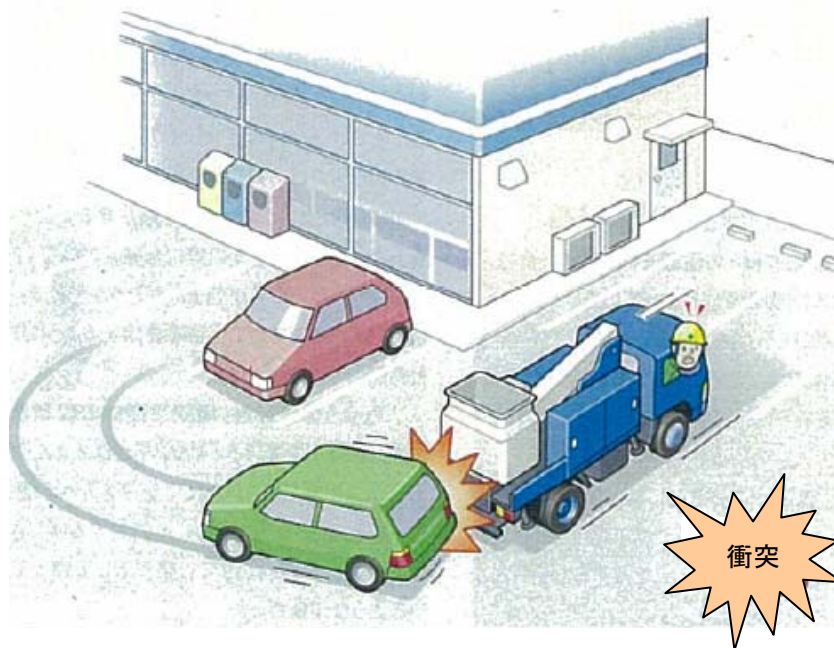

安全にご使用
いただくために

駐車場から後進で出発時、同時に後進していた車両に衝突

LZB07-1064

発生状況

駐車場から後進で出発しようとして、後方確認後に車両に乗り込み出発したが、ほぼ同時に出発しようとしていた別の車両に衝突。

原因

- ①進路の確認が不十分だった。
- ②出発する時の事を考えずに前進で駐車位置に停めた。

対策

- ①「小刻みに確認しながら移動する」「誘導者を配置する」など、進路の確認を充分に行う。
- ②出発する時のことを考え、駐車する位置や駐車の方法を決める。